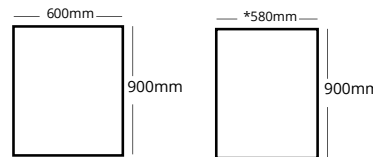

FICHA TÉCNICA

Dimensiones			Presentación		
Tamaño	Espesor	Peso	Pz/Caja	m2/pieza	m2/caja
600X900 mm	VARIOS	4kg/m²	25	0.54 m² / pieza	13.5 m² / caja
*580X900 mm	VARIOS	4kg/m²	25	0.52 m² / pieza	13.05 m² / caja

GARANTÍA 35 años

TEKNO-STEP®
Decora tus Sueños®

www.cepisa.com.mx
CENTRAL DE PISOS Y ALFOMBRAS