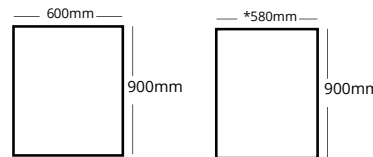

BREMEN
M-FLEX-127

DUSSELDORF
M-FLEX-201

FRANKFURT
M-FLEX-301

MEDIDA POR PIEZA

FICHA TÉCNICA

Dimensiones			Presentación		
Tamaño	Espesor	Peso	Pz/Caja	m ² /pieza	m ² /caja
600X900 mm	VARIOS	4kg/m ²	25	0.54 m ² / pieza	13.5 m ² / caja
*580X900 mm	VARIOS	4kg/m ²	25	0.52 m ² / pieza	13.05 m ² / caja