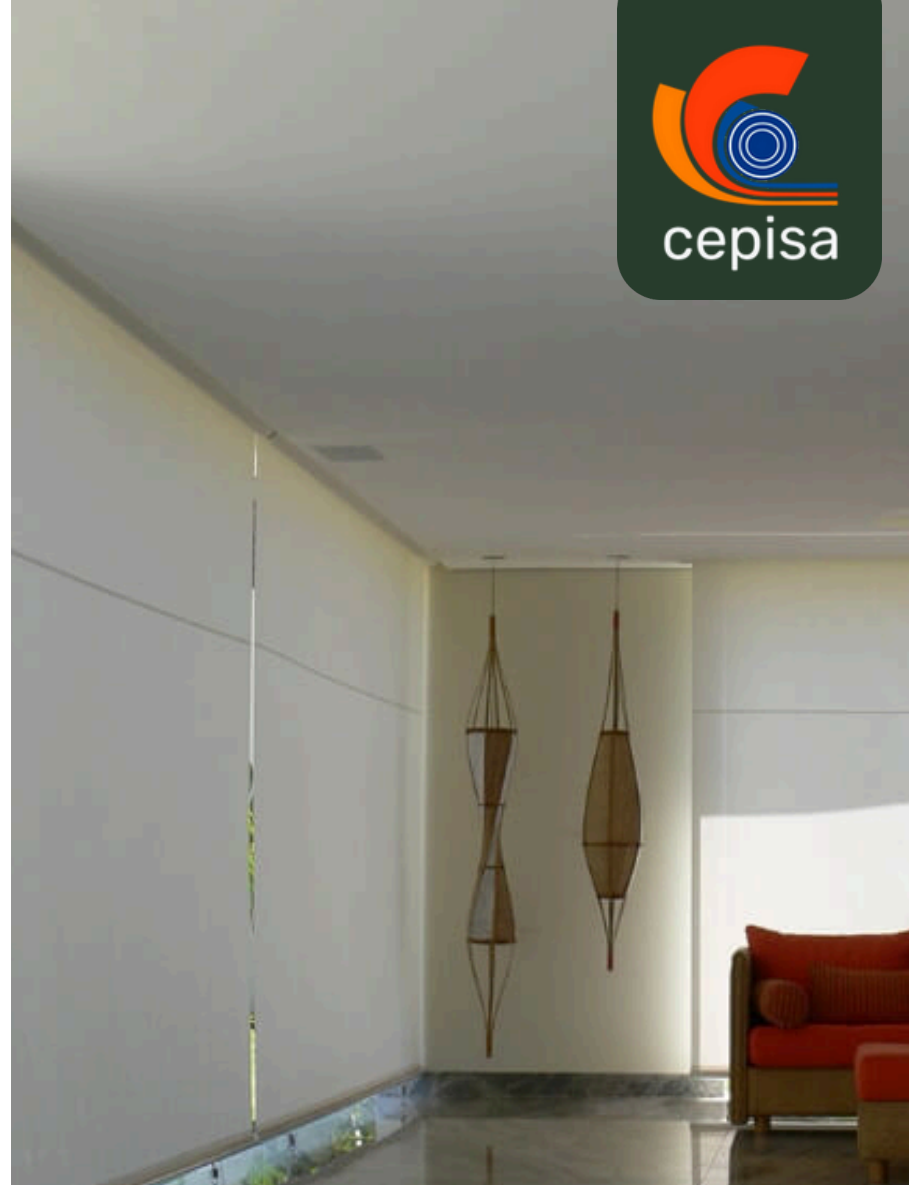

# TERRACE

Toldo TERRACE es un toldo de caída vertical ideal para restaurantes, terrazas, áreas de fumar y/o lugar de esparcimiento donde requieres un espacio cubierto, pero al mismo tiempo que permita la circulación de aire y manejo de la luz natural para brindar un espacio cálido y cómodo en todo momento.

# TOLDO BALCONY