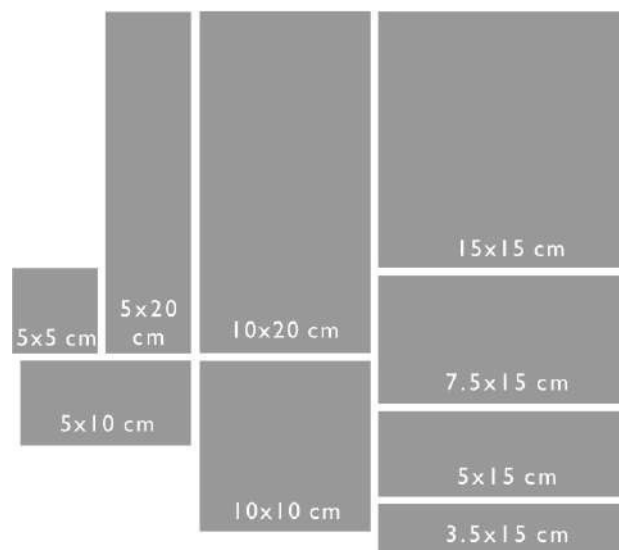

Cerámica
San Pedro

TIPOS DE AZULEJO

LÍNEA TALAVERA

Vista más artesanal
Bisel irregular
Los colores crackelan
Más económico

LÍNEA SUPREMA

Prensado a máquina
Permite una menor junta
Menor crackelado en colores
Medidas rectangulares

MEDIDAS

MEDIDAS

PRECIOS X M2

MEDIDA	PZ/M2
5 x 5 cm	400 pz
10x10 cm	100 pz
15x15 cm	44 pz

PRECIOS X M2

MEDIDA	PZ/M2
10x10 cm	100 pz
15x15 cm	44 pz
5x20 cm	100 pz
10x20 cm	50 pz
5x10 cm	200 pz
3.5x15 cm	180 pz
5x15 cm	132 pz
7x15 cm	88 pz
Escama	120 pz
Hexagono	110 pz

Negro Brillante
7.5 x 30 cm
M2 x Caja = 1.305

**Cerámica
San Pedro**

AZULEJOS LISOS

Blanco Brillante
7.5 x 30 cm

Blanco Mate
7.5 x 30 cm

Aquamarina*
7.5 x 30 cm

Gris Claro Brillante
7.5 x 30 cm

Gris Oscuro Brillante
7.5 x 30 cm

Gris Oscuro Mate
7.5 x 30 cm

Negro Brillante
7.5 x 30 cm

Negro Mate
7.5 x 30 cm

**Cerámica
San Pedro**