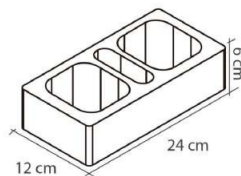

MEDIDAS

MEDIDAS

PRECIOS X M2

MEDIDA	PZ/M2
5 x 5 cm	400 pz
10x10 cm	100 pz
15x15 cm	44 pz

PRECIOS X M2

MEDIDA	PZ/M2
10x10 cm	100 pz
15x15 cm	44 pz
5x20 cm	100 pz
10x20 cm	50 pz
5x10 cm	200 pz
3.5x15 cm	180 pz
5x15 cm	132 pz
7x15 cm	88 pz
Escama	120 pz
Hexagono	110 pz

TABIQUE

PRECIOS X M2

Proyecto: Taller Dinamita & Arq. Gabriela Chávez

PRODUCTO	MEDIDA	PZ/M2	PRECIO
Fachaleta	6x24 x1.4 cm	60 pz	\$900.00
Fachaleta	12x24x1.4 cm	30 pz	\$1,020.00
Tabique - 1C	12x24x6 cm	60 pz	\$1,200.00
Tabique - 2C	12x24x6 cm	60 pz	\$1,350.00