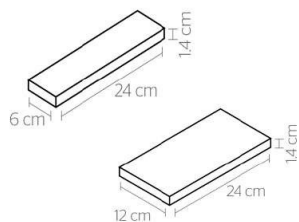

MEDIDAS

MEDIDAS

PRECIOS X M2

MEDIDA	PZ/M2
5 x 5 cm	400 pz
10x10 cm	100 pz
15x15 cm	44 pz

PRECIOS X M2

MEDIDA	PZ/M2
10x10 cm	100 pz
15x15 cm	44 pz
5x20 cm	100 pz
10x20 cm	50 pz
5x10 cm	200 pz
3.5x15 cm	180 pz
5x15 cm	132 pz
7x15 cm	88 pz
Escama	120 pz
Hexagono	110 pz

Verde Aceituna

Azul Cielo

Azul Aquamarina

Azul medio

Rosa CoralRojo SangreTintoMoradoCafé Caramelo

Cerámica
San Pedro

MEDIDAS Y PRECIOS

FACHALETA

TABIQUE

PRECIOS X M2

Proyecto: Taller Dinamita & Arq. Gabriela Chávez

PRODUCTO	MEDIDA	PZ/M2	PRECIO
Fachaleta	6x24 x1.4 cm	60 pz	\$900.00
Fachaleta	12x24x1.4 cm	30 pz	\$1,020.00
Tabique - 1C	12x24x6 cm	60 pz	\$1,200.00
Tabique - 2C	12x24x6 cm	60 pz	\$1,350.00