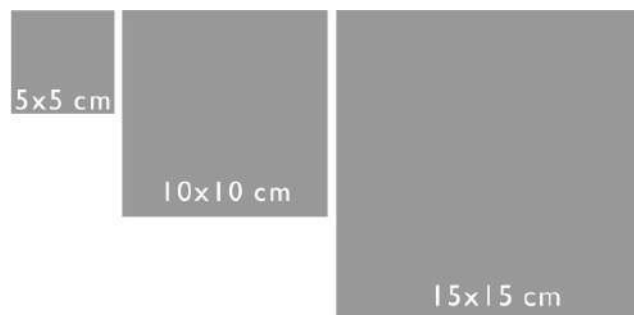

Cerámica
San Pedro

TIPOS DE AZULEJO

LÍNEA TALAVERA

Vista más artesanal
Bisel irregular
Los colores crackelan
Más económico

LÍNEA SUPREMA

Prensado a máquina
Permite una menor junta
Menor crackelado en colores
Medidas rectangulares

MEDIDAS

MEDIDAS

PRECIOS X M2

MEDIDA	PZ/M2
5 x 5 cm	400 pz
10x10 cm	100 pz
15x15 cm	44 pz

PRECIOS X M2

MEDIDA	PZ/M2
10x10 cm	100 pz
15x15 cm	44 pz
5x20 cm	100 pz
10x20 cm	50 pz
5x10 cm	200 pz
3.5x15 cm	180 pz
5x15 cm	132 pz
7x15 cm	88 pz
Escama	120 pz
Hexagono	110 pz