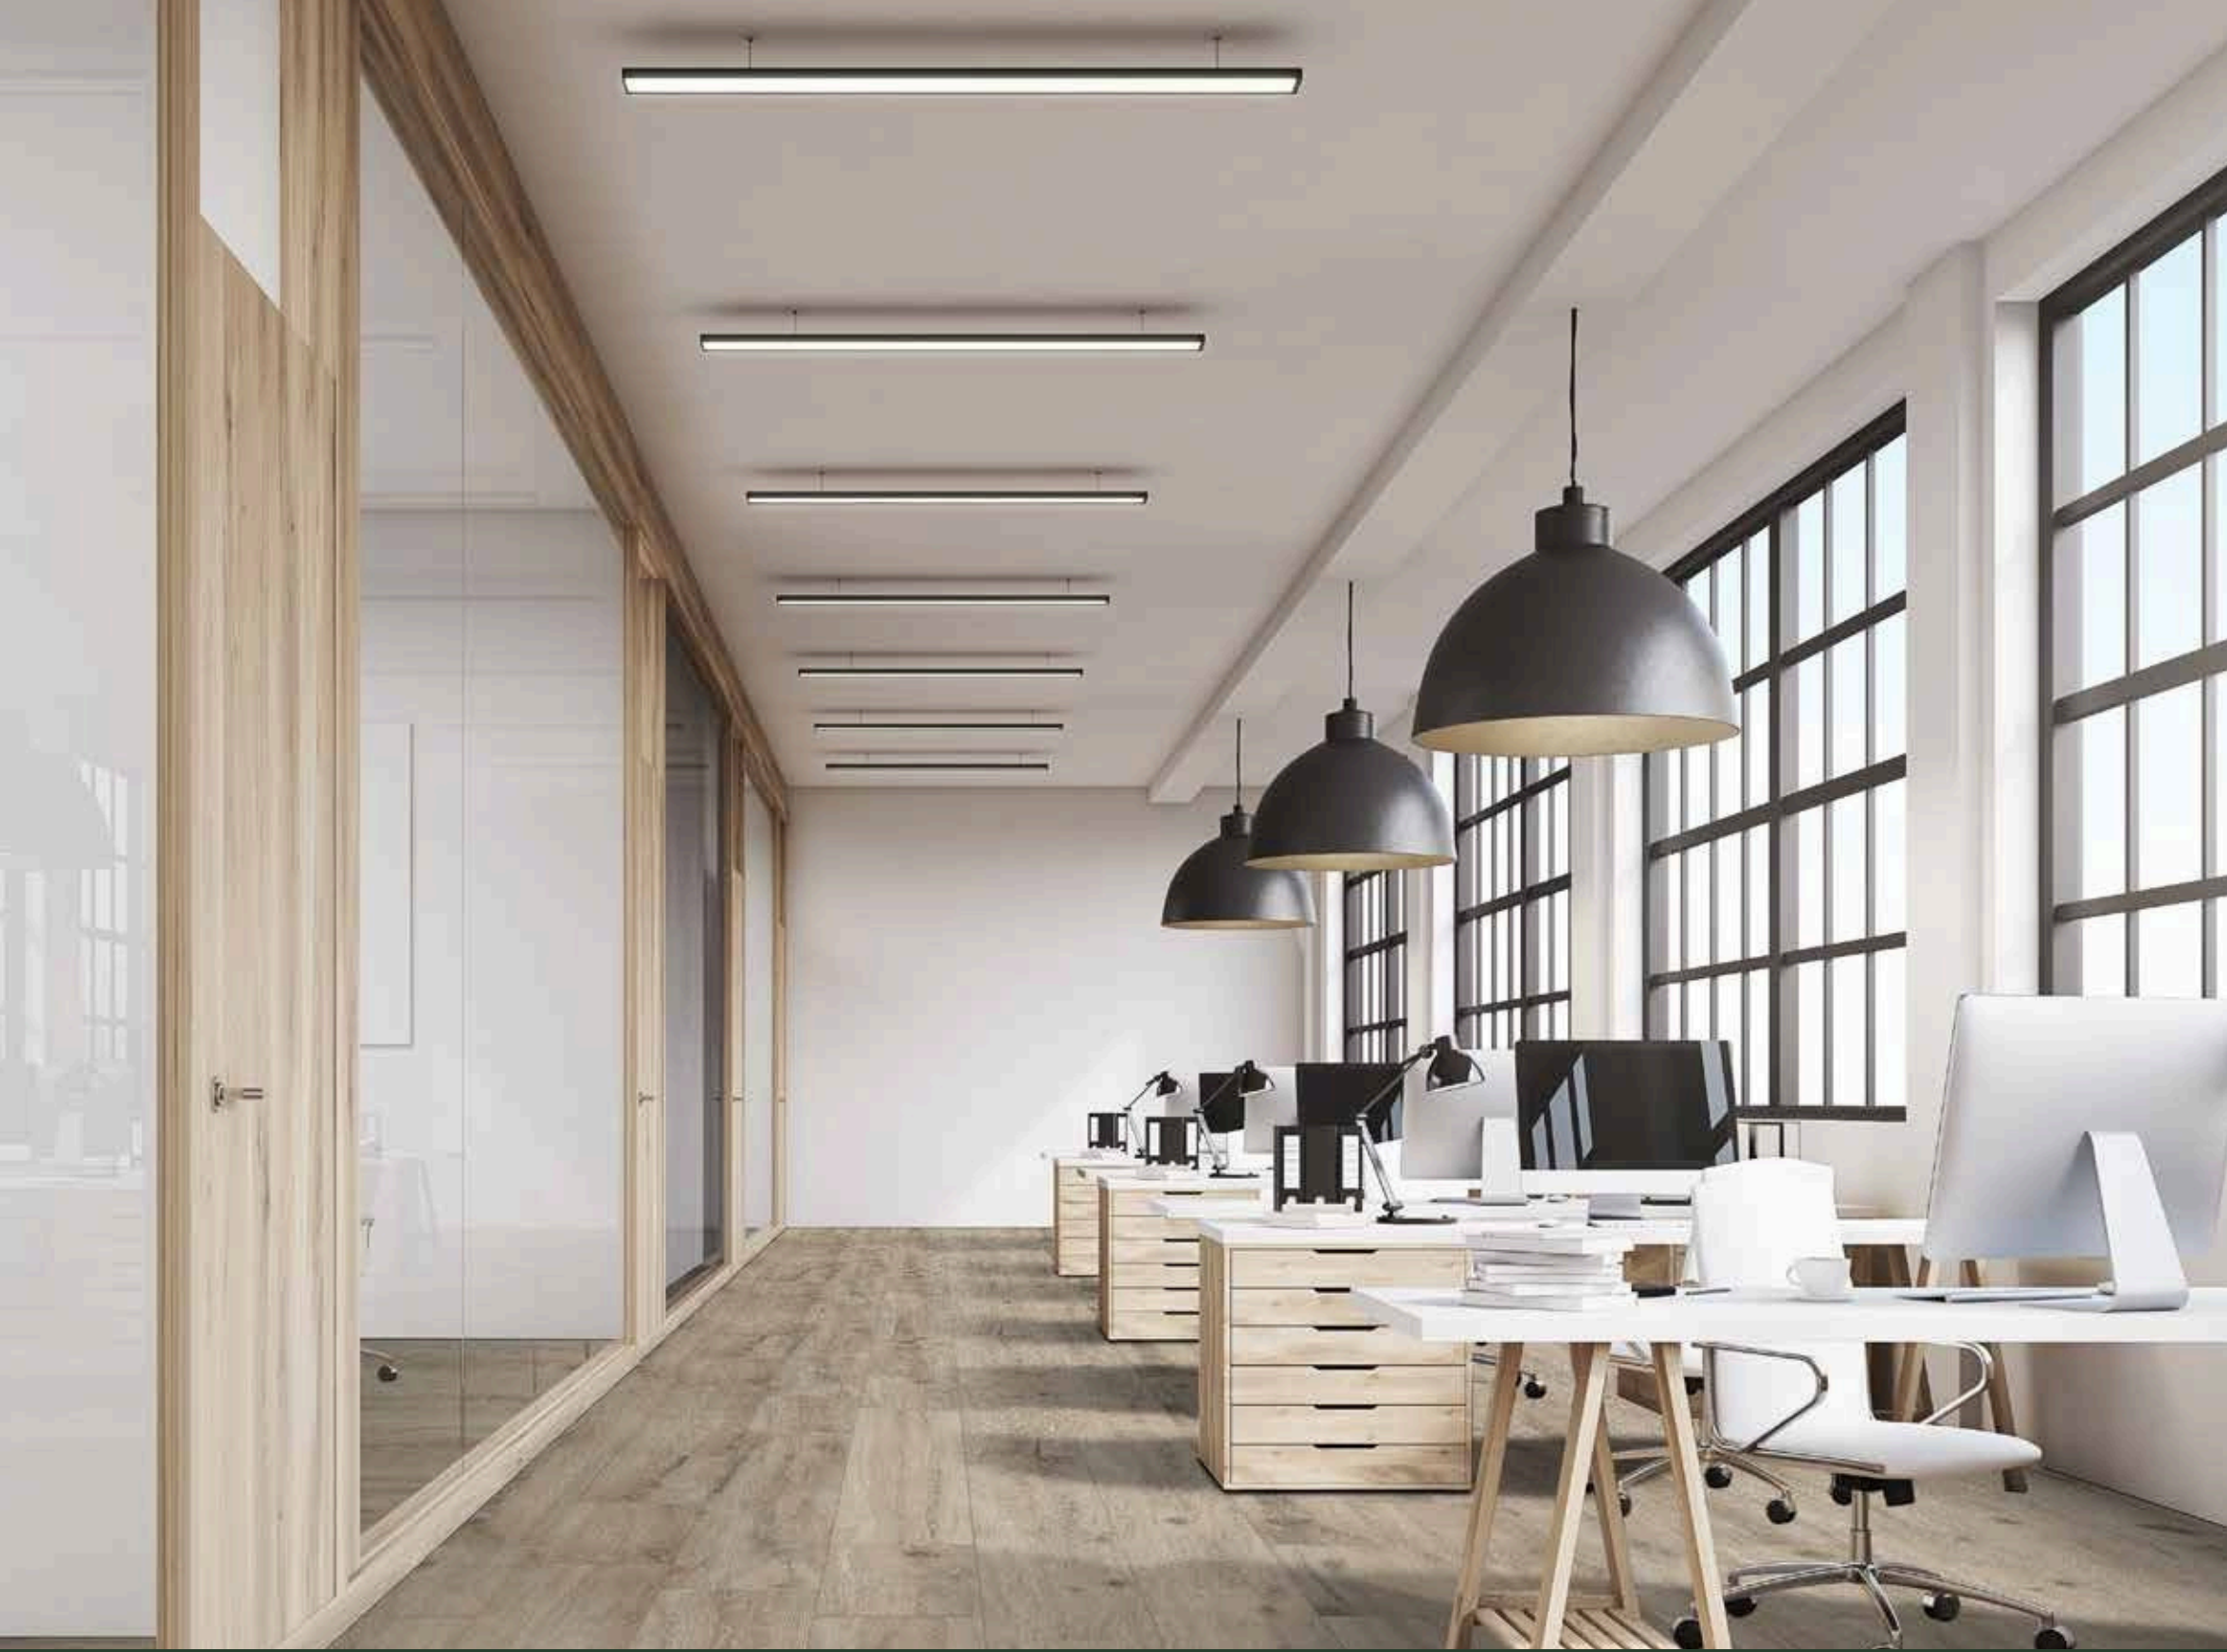

# Fresno

22.5 X 60 cm

Grey

Nuez

Cherry