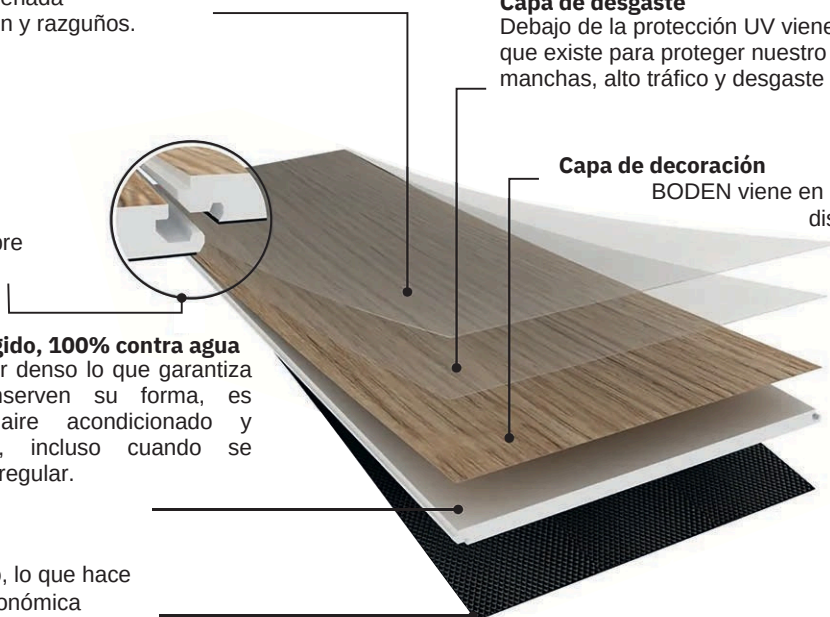

DESCRIPCIÓN DE MATERIAL

Capa UV

La capa superior está diseñada para evitar la decoloración y rasguños.

Capa de desgaste

Debajo de la protección UV viene una capa de desgaste que existe para proteger nuestro piso BODEN contra rayones, manchas, alto tráfico y desgaste doméstico.

Sistema Clic

Sistema de instalación libre de adhesivos.

Capa de decoración

BODEN viene en una amplia variedad de colores diseñados para imitar la belleza de la madera.

Compuesto de piedra rígido, 100% contra agua

Este compuesto es súper denso lo que garantiza que los tabloncillos conserven su forma, es resistente al agua, aire acondicionado y temperaturas extremas, incluso cuando se instalan sobre otro piso irregular.

Bajo piso IXPE

BODEN incluye bajo piso, lo que hace que la instalación sea económica y más fácil ya que puede colocarse sobre pisos existentes, además, mejora la absorción del sonido.

Molduras disponibles en todos los colores