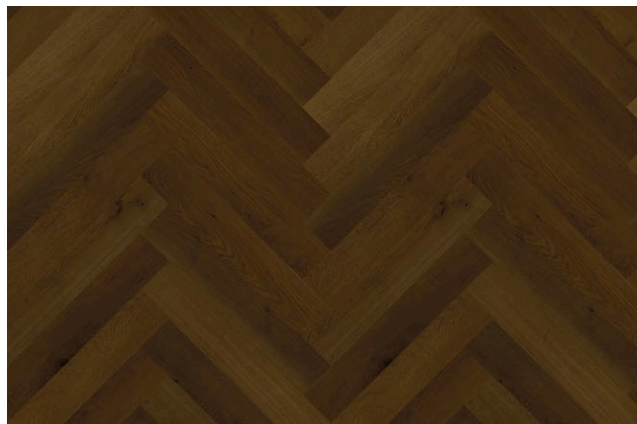

CENTRAL DE PISOS Y ALFOMBRAS

Royal Walnut

Royal Walnut es un tono profundo y rico que evoca la elegancia atemporal del nogal oscuro, presentando matices que varían desde el marrón intenso hasta sutiles toques de negro, ideal para añadir un aire de sofisticación y calidez a cualquier espacio con pisos BODEN.

BODEN
RIGID WATERPROOF FLOORING

COLECCIÓN TRIBECA HERRINGBONE

Herringbone Lavish
ZBODHER22XL-3

Herringbone Smokey Brown
ZBODHER22XL-7

Herringbone Vulcanic Thermo
ZBODHER22XL-12

Ancho	12.2 cm
Largo	61 cm
Espesor total	6.5 mm (5 mm SPC + 1.5 mm
Capa de desgaste	IXPE) 0.55 mm
Cantidad / peso por caja	18 piezas = 1.339 m ² / aprox. 14.2 kg
Componente	Compuesto de Piedra
Resistencia	Uso Residencial y Comercial
Superficie	Grabado Sincronizado (Micro Bisel) De por vida
Uso	residencial limitado y 15 años comercial limitado

Herringbone Lavish

Un color lujoso y opulento con intrincados patrones de grano de madera que evocan una sensación de grandeza y extravagancia. Lavish es perfecto para crear una atmósfera regia y majestuosa en un entorno formal o de lujo.