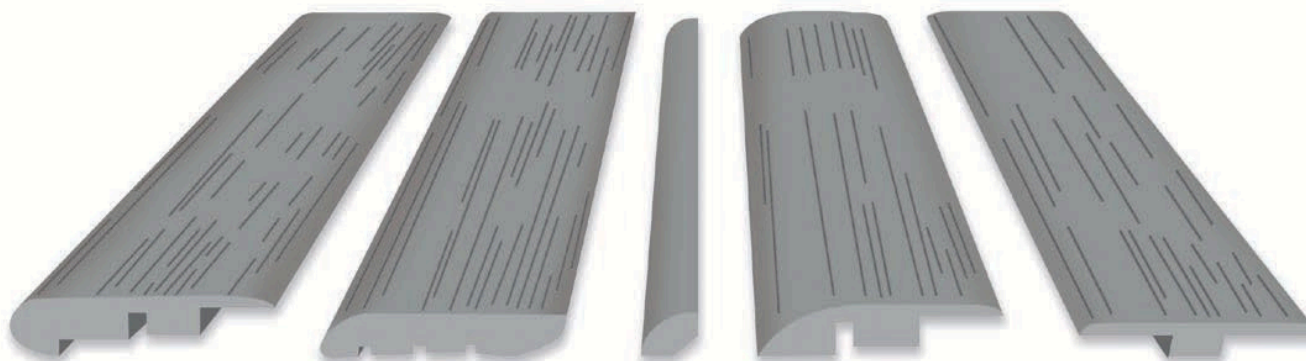

Resistente a rasguños y abolladuras

Debajo de la protección UV viene una capa densa de desgaste que es adherida al compuesto de piedra rígido. Esto ayuda con su desempeño haciendo que BODEN sea apto para uso comercial.

Sistema Clic

Sistema de instalación libre de adhesivos.

Capa de decoración

BODEN viene en una amplia variedad de colores diseñados para imitar la belleza de la madera.

Compuesto de piedra rígido, 100% contra agua

Este compuesto es súper denso lo que garantiza que los tabloncillos conserven su forma, es resistente al agua, aire acondicionado y temperaturas extremas, incluso cuando se instalan sobre otro piso irregular.

Bajo piso IXPE

BODEN incluye bajo piso, lo que hace que la instalación sea económica y más fácil ya que puede colocarse sobre pisos existentes, además, mejora la absorción del sonido.

Molduras disponibles en todos los colores