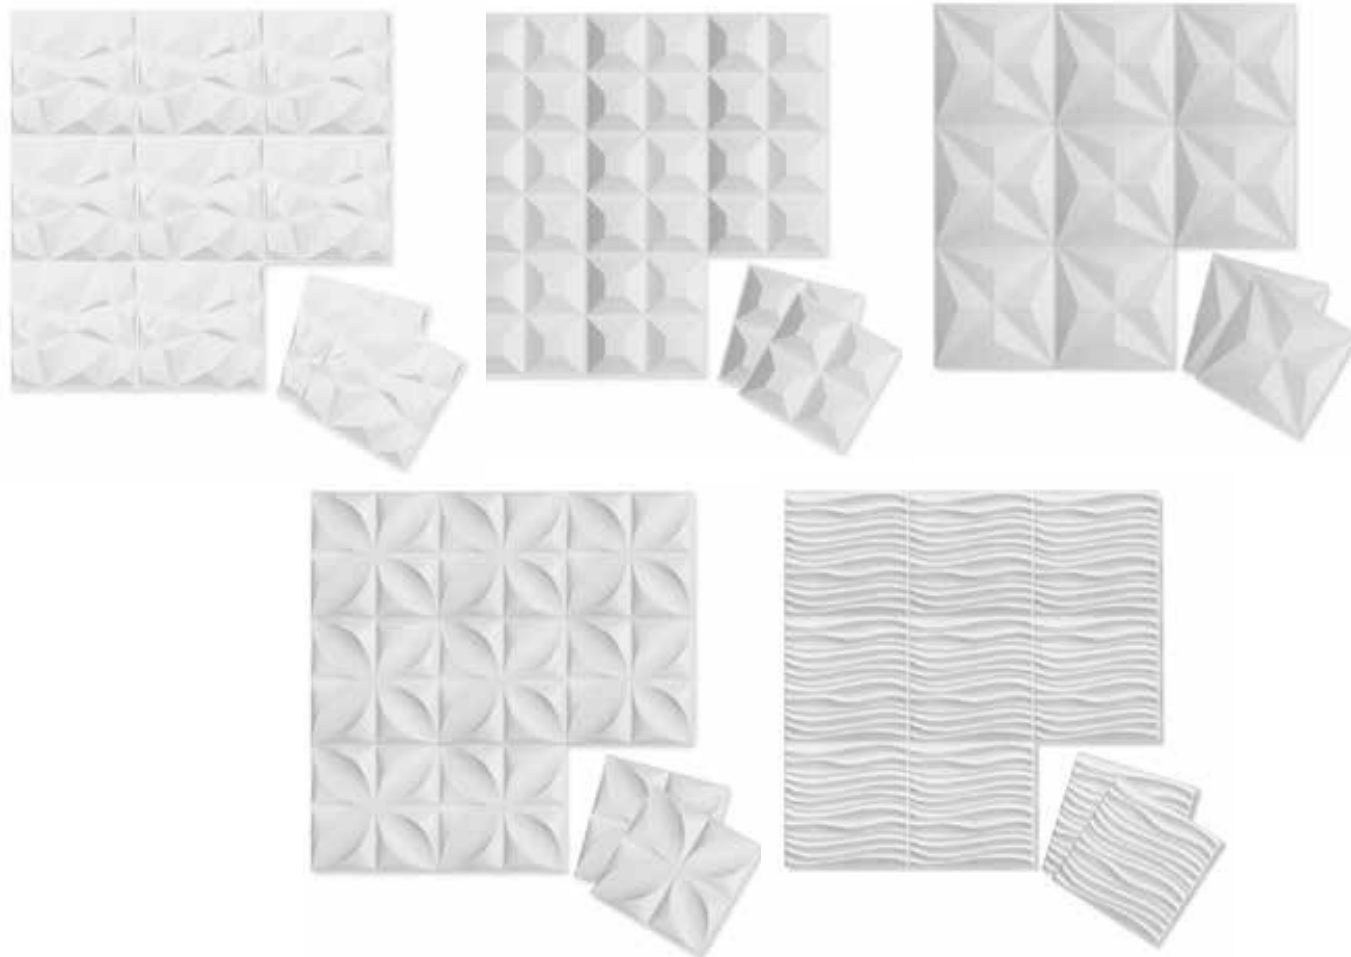

MODERNIZA TUS ESPACIOS

PANELES DECORATIVOS 3D