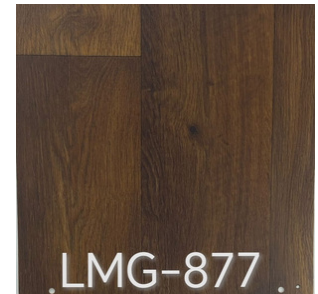

Nuevas
adquisiciones
para fortalecer
posiciones de
mercado a largo
plazo

LML-739

LMF-733

LML-895

LML-746

LMF-549

LMG-877

LMG-V09

LML-715

Ancho 3.66 Mts