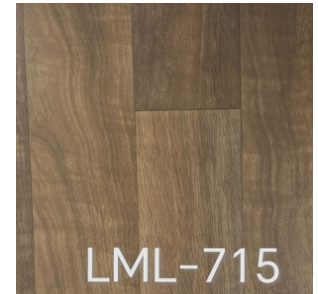

LML-715

Ancho 3.66 Mts

Resistencia superior al deslizamiento cerámico

Ancho 3.66 Mts

Mayor capacidad para satisfacer la demanda a largo plazo

An American Original

RevWood
The Beauty of Wood Without Compromise