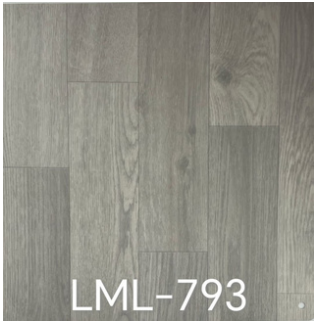

LML-715

Ancho 3.66 Mts

Resistencia superior al deslizamiento cerámico

Ancho 3.66 Mts

Mayor capacidad para satisfacer la demanda a largo plazo

An American Original

RevWood
The Beauty of Wood Without Compromise