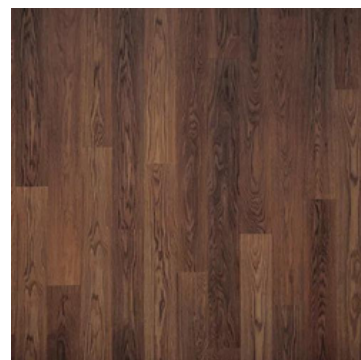

RevWood
plus