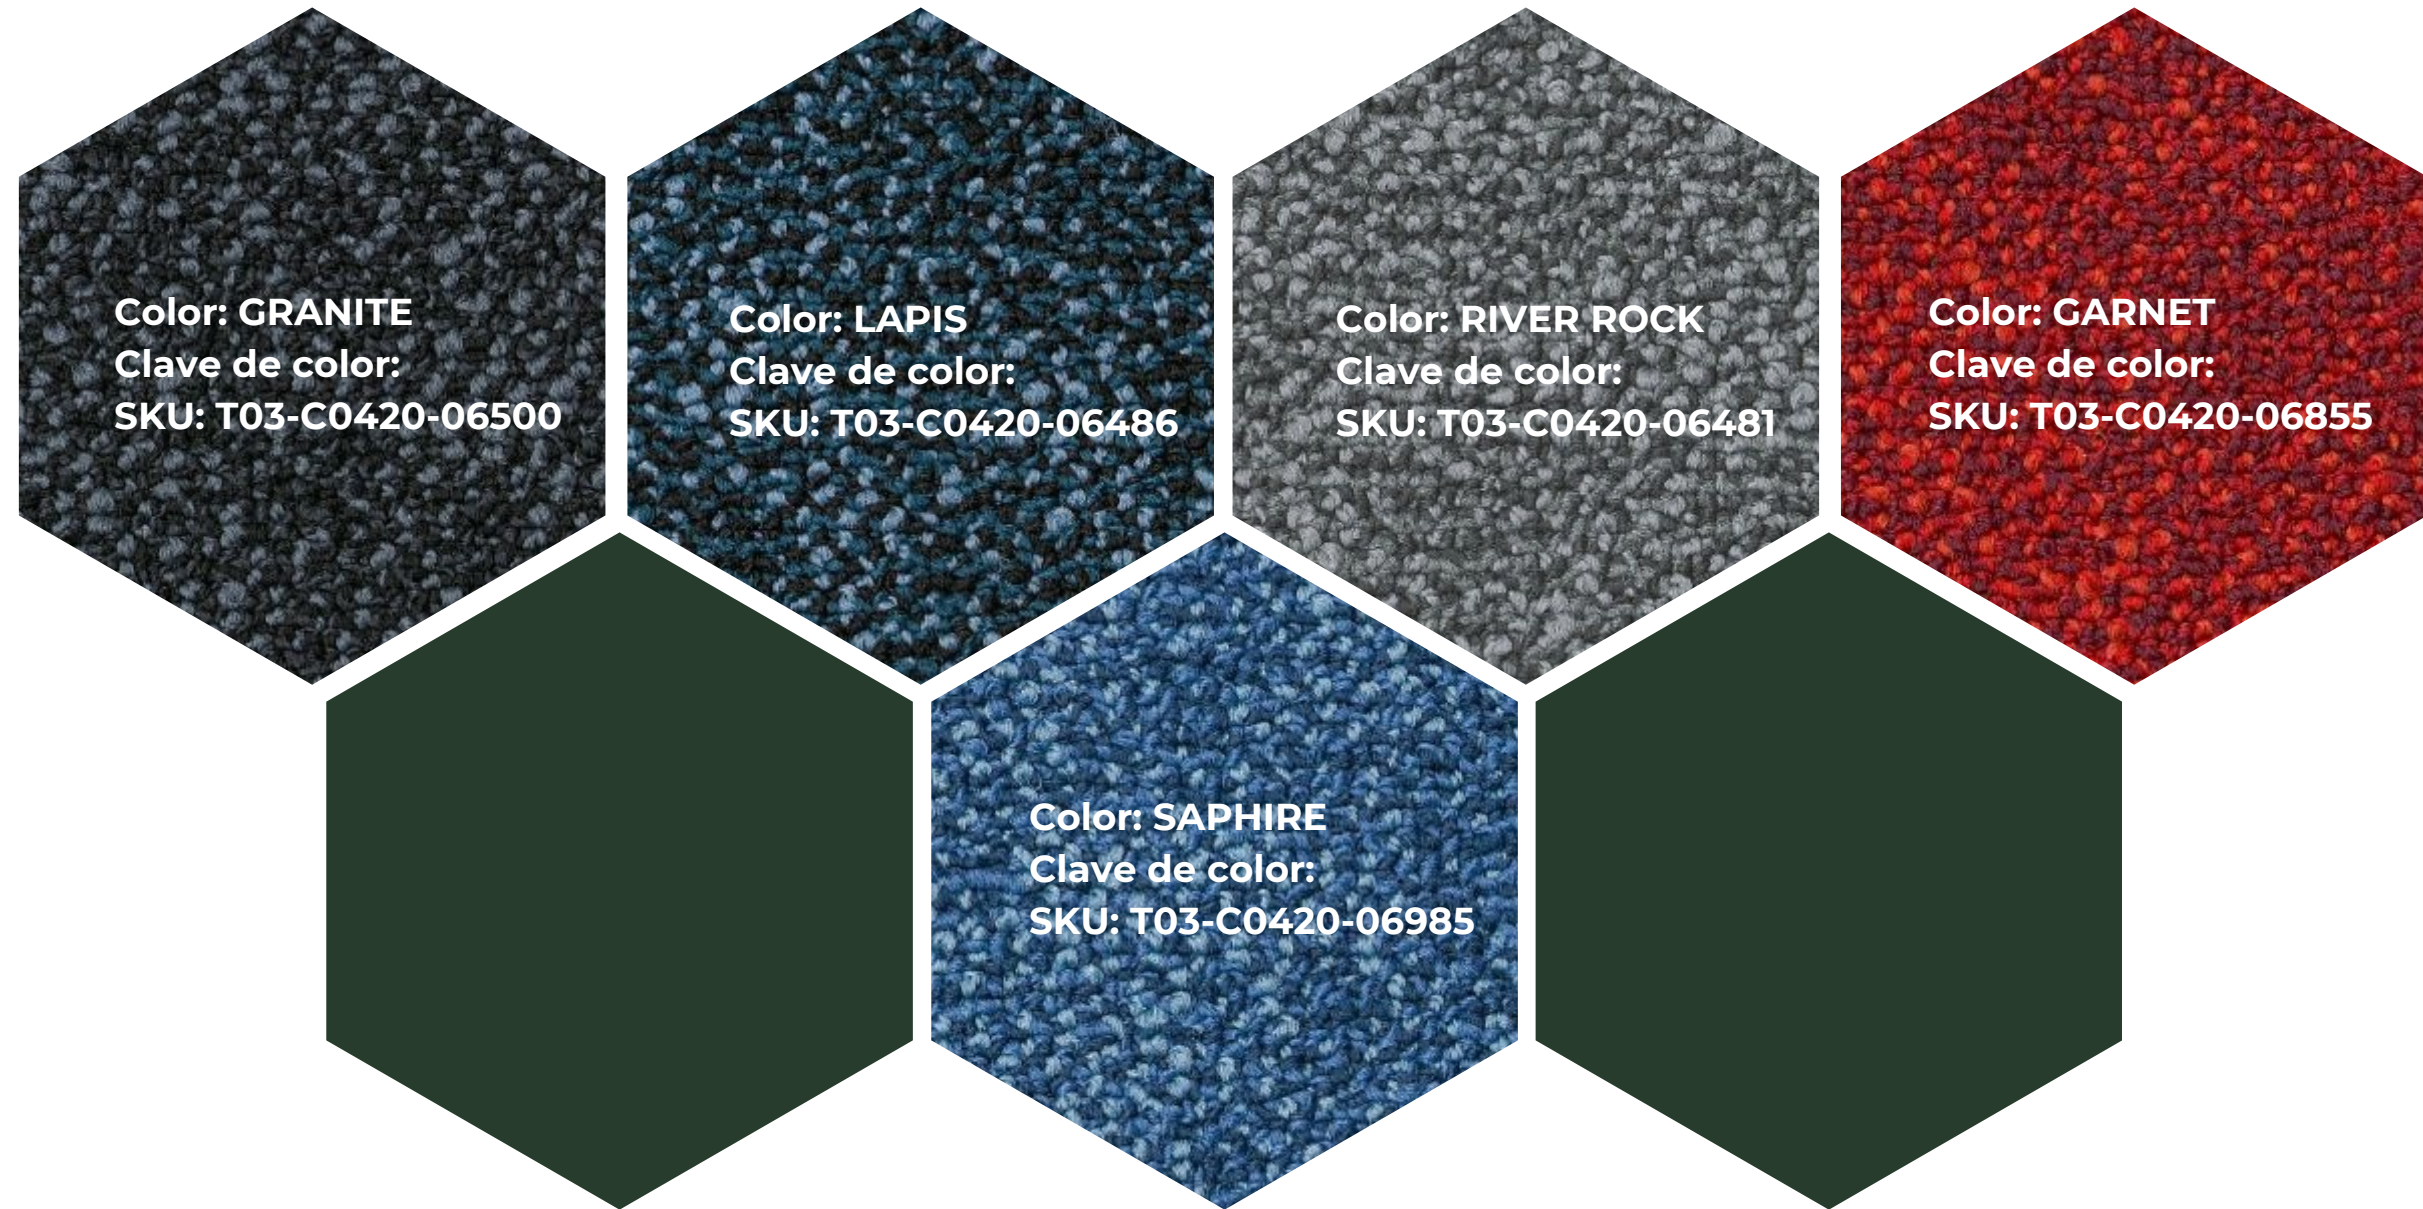

# MODERN ROCKS

ESTILO

Color: GRANITE  
Clave de color:  
SKU: T03-C0420-06500

Color: LAPIS  
Clave de color:  
SKU: T03-C0420-06486

Color: RIVER ROCK  
Clave de color:  
SKU: T03-C0420-06481

Color: GARNET  
Clave de color:  
SKU: T03-C0420-06855