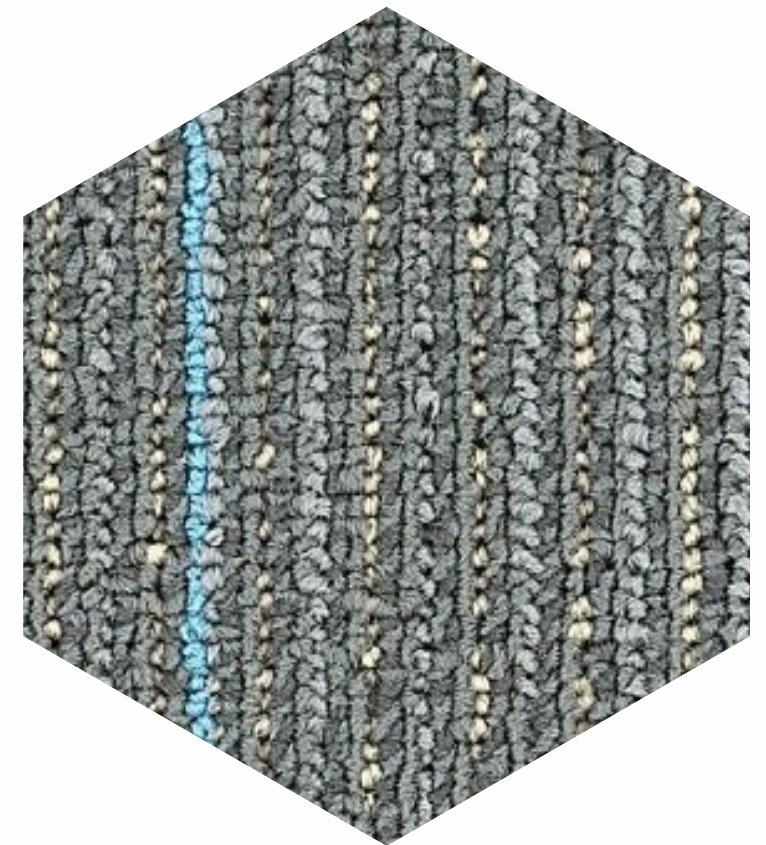

# MODERN CITIES

ESTILO

**Color: SEOUL**  
**Clave de color:**  
**SKU: T03-C0419-75500**

**Color: HELSINKI**  
**Clave de color:**  
**SKU: T03-C0419-75761**

**Color: TOKIO**  
**Clave de color:**  
**SKU: T03-C0419-75505**