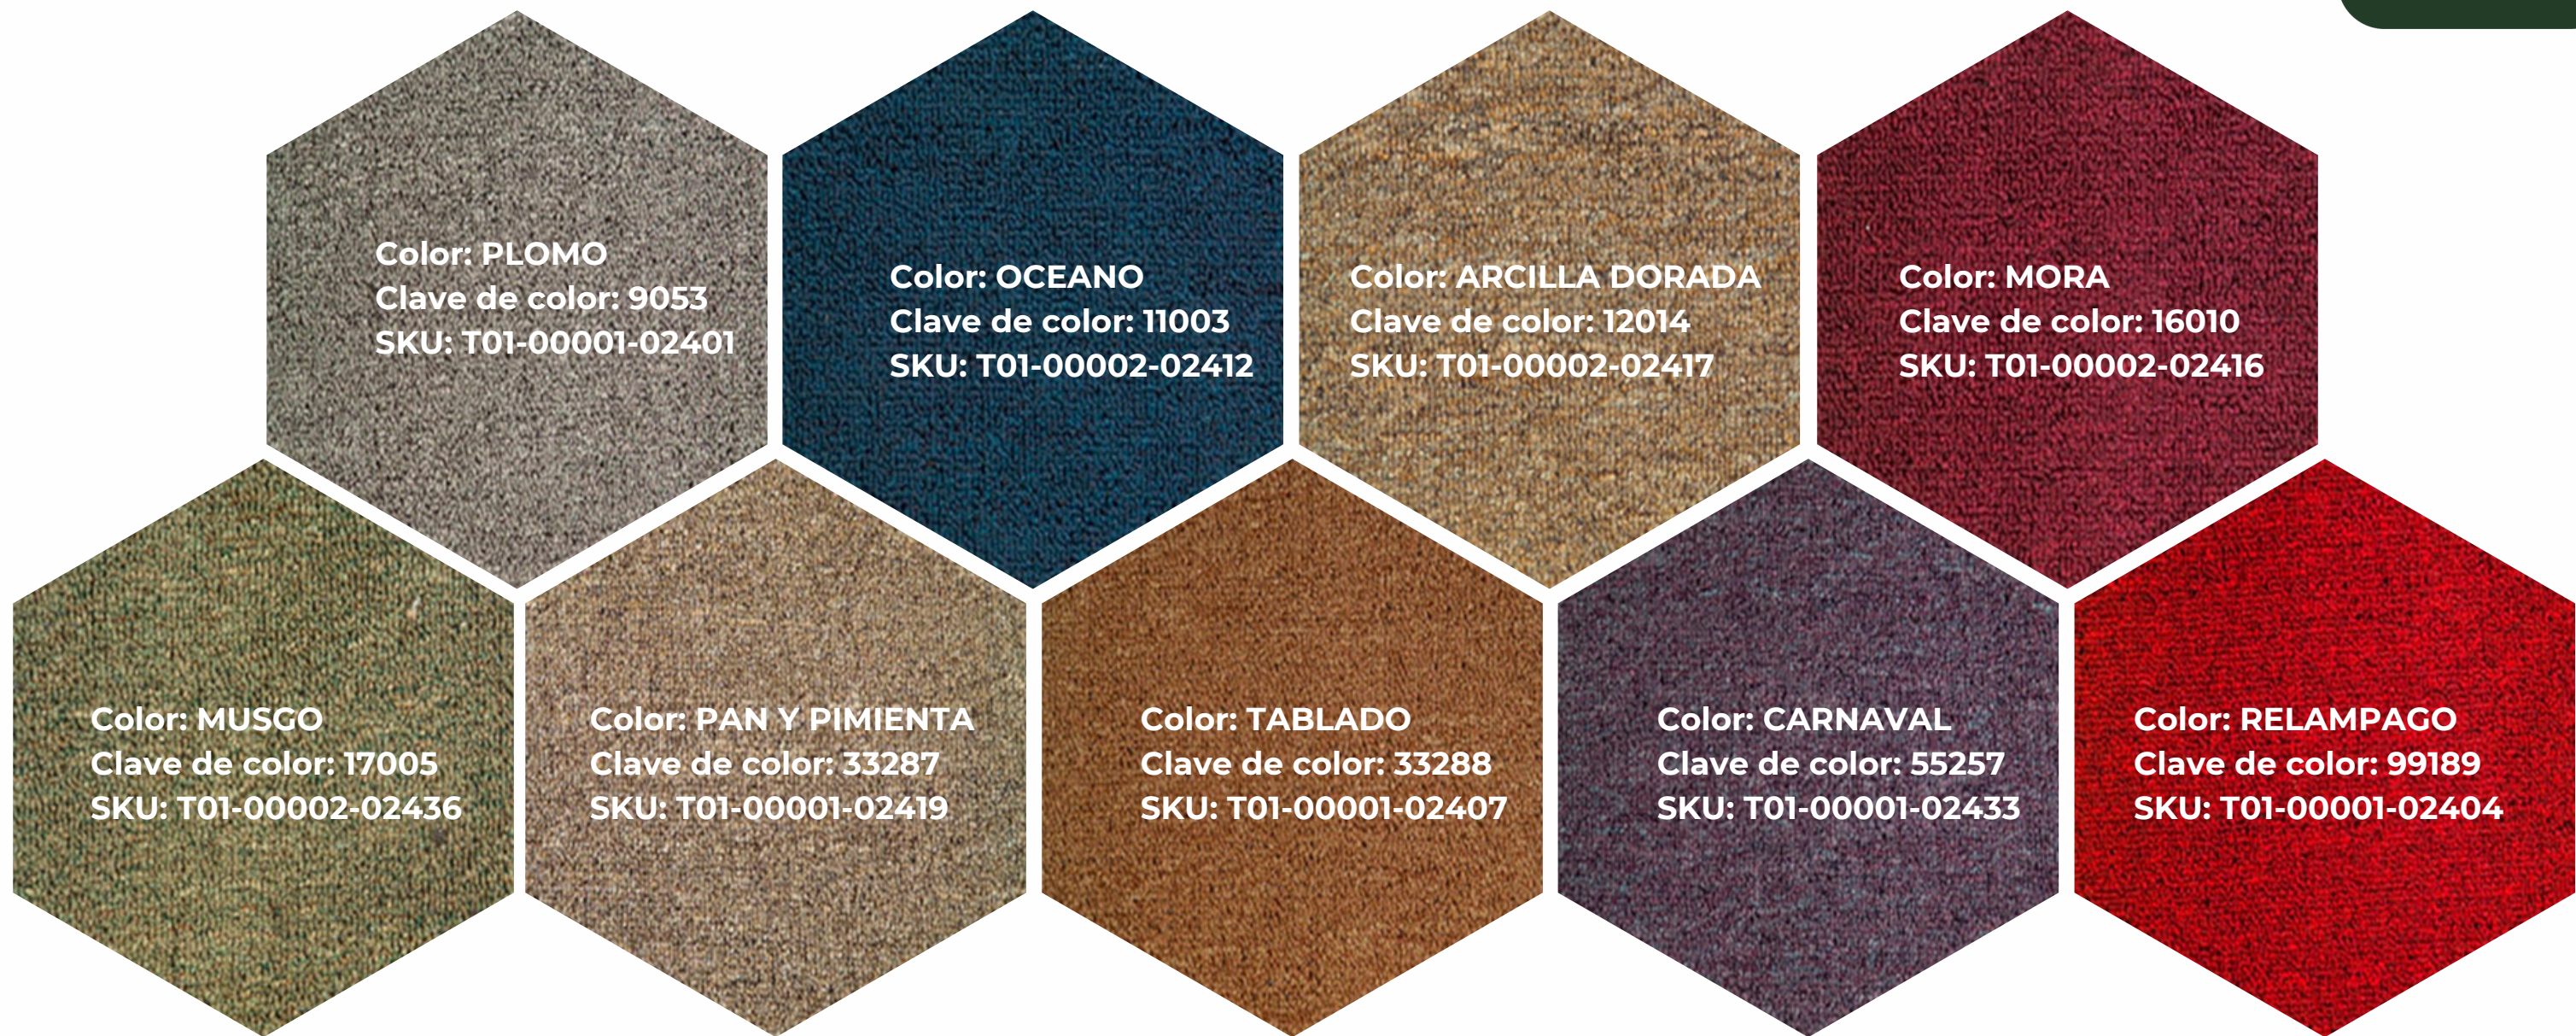

GUERRERO-SPRINT

terza