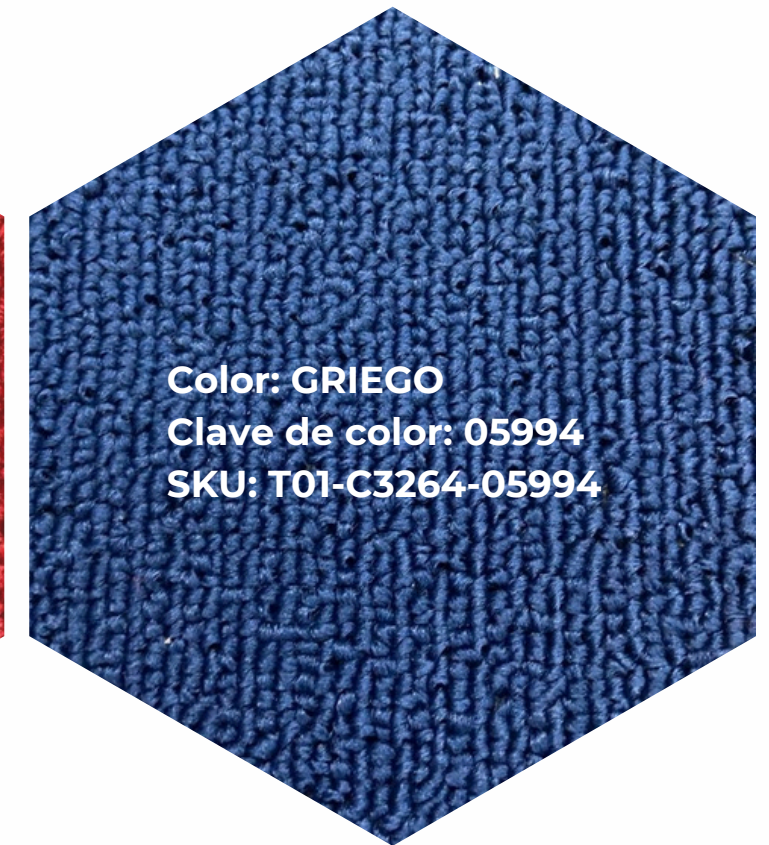

# CENTINELA

ESTILO

Color: ESPAÑOL  
Clave de color: 05891  
SKU: T01-C3264-05891

Color: FRANCES  
Clave de color: 05992  
SKU: T01-C3264-05992

Color: ROMANO  
Clave de color: 05993  
SKU: T01-C3264-05993

Color: GRIEGO  
Clave de color: 05994  
SKU: T01-C3264-05994