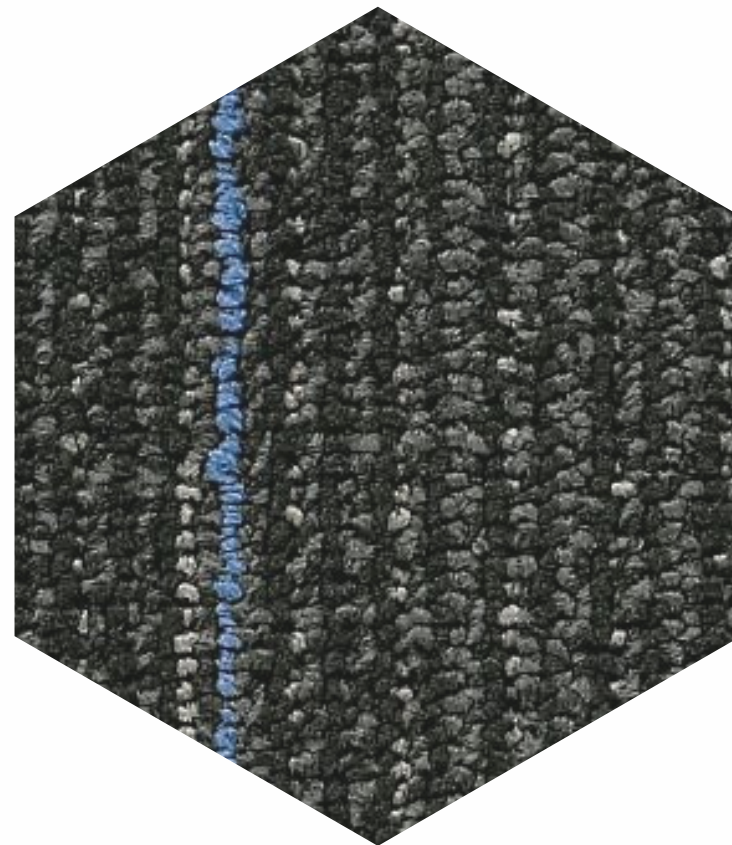

# MODERN CITIES

ESTILO

**Color: SEOUL**  
**Clave de color:**  
**SKU: T03-C0419-75500**

**Color: HELSINKI**  
**Clave de color:**  
**SKU: T03-C0419-75761**

**Color: TOKIO**  
**Clave de color:**  
**SKU: T03-C0419-75505**