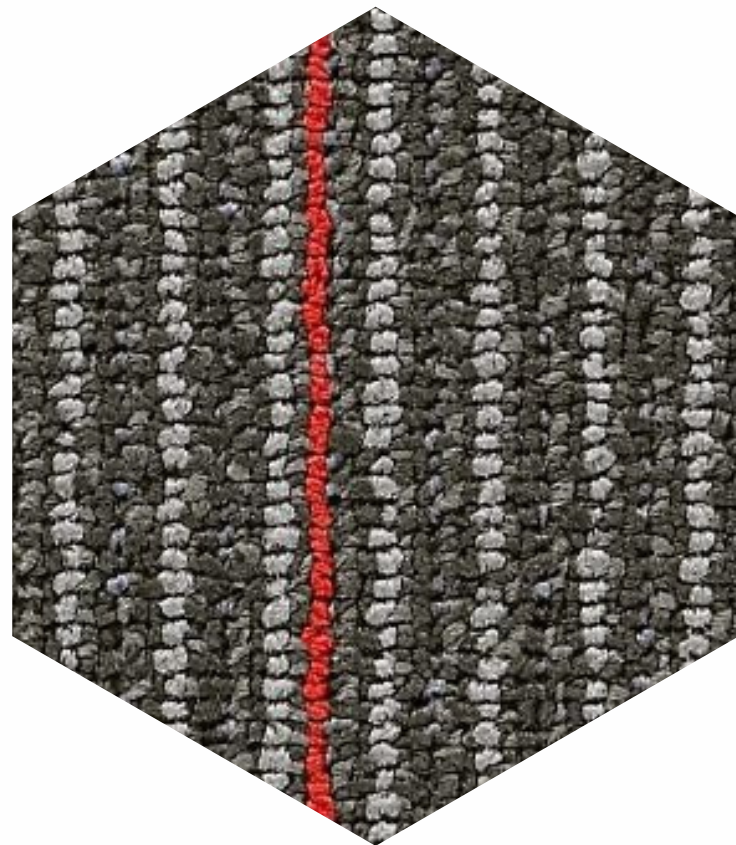

MODERN CITIES

ESTILO

Color: SEOUL
Clave de color:
SKU: T03-C0419-75500