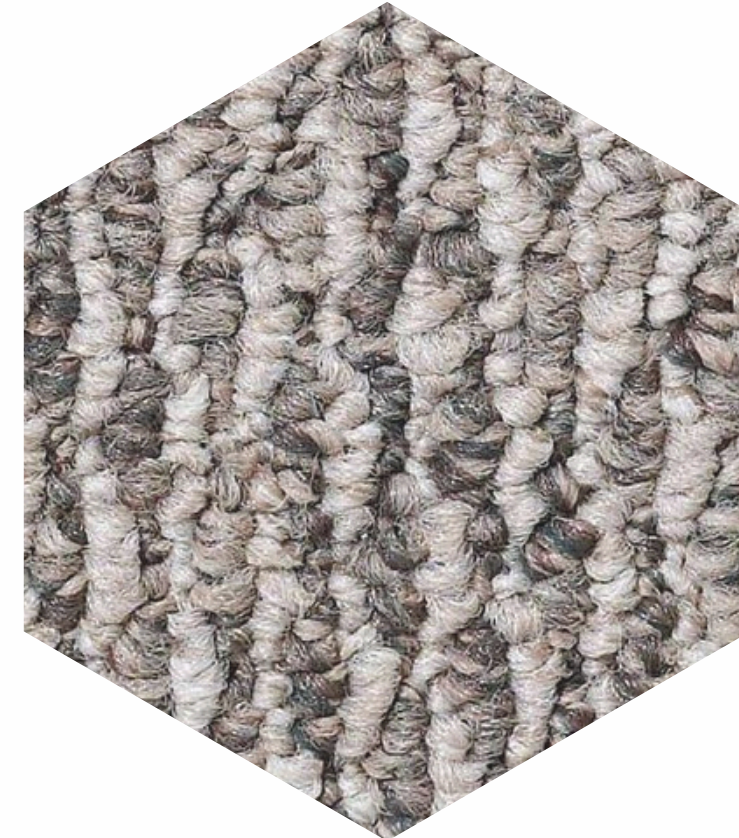

# DURANGO

ESTILO

**Color: OYSTER**  
**Clave de color:**  
**SKU: T02-C0815-00100**

**Color: COTTON CANVAS**  
**Clave de color:**  
**SKU: T02-C0815-00110**

**Color: TREE BARK**  
**Clave de color:**  
**SKU: T02-C0815-00711**